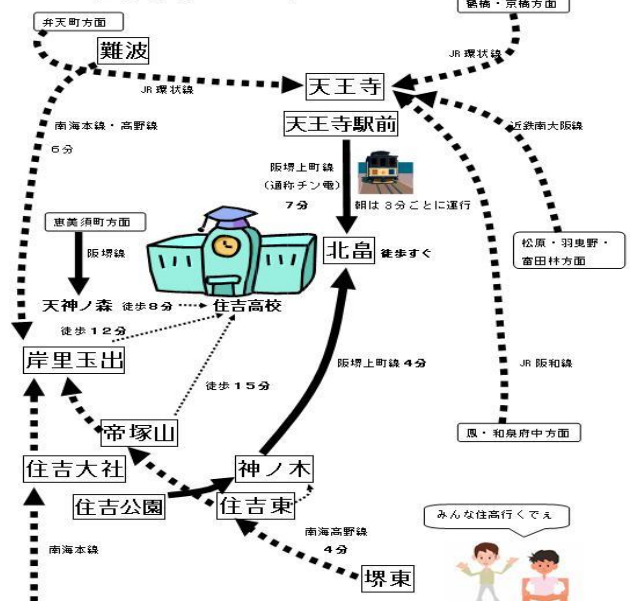

交流会

講評

4:30～

表彰式

5:00

閉会

※閉会后、引き続き5時まで同会場で

「One World生徒実行委員会」

を行います。

かいじょうち 会場地図

住吉はJR天王寺駅前から7分 阿倍野区にある学校です
 ～住吉高校へのアクセス～

主催：大阪府立学校在日外国人教育研究会

（住吉高校 HP より）