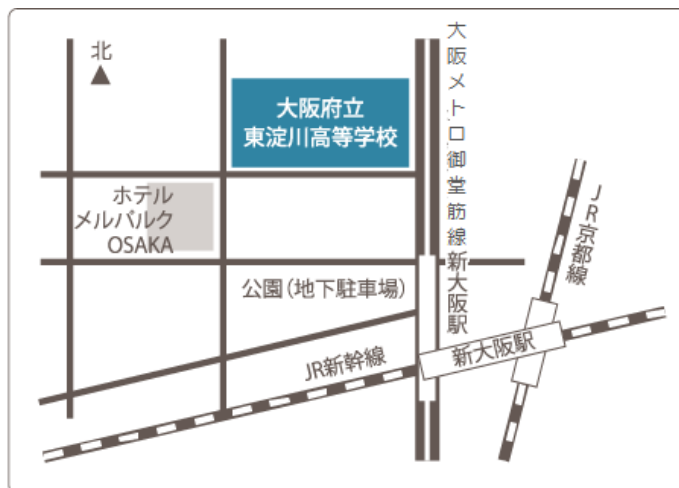

場所：大阪府立東淀川高等学校（大阪市淀川区宮原4-4-5）

大阪メトロ御堂筋線「新大阪」駅④出口より約300m

JR「新大阪」駅より約800m

発表者：中国・フィリピン・ネパール・シリア

ミャンマーにルーツをもつ高校生

## かいじょうちず 会場地図

- 1:00～ 受付
- 1:30～ 発表会
- かいかいあいさつ  
開会挨拶
- せいと はっぴょう  
生徒の発表
- こうひょう  
講評
- ひょうしょうしき  
表彰式
- 5:00 閉会

（東淀川高校 HP より）

主催：大阪府立学校在日外国人教育研究会